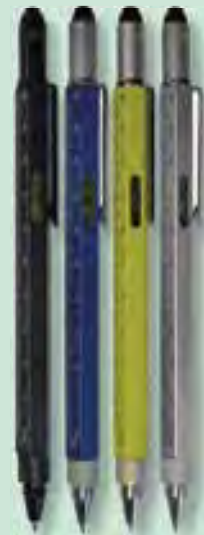

3 - 10 - 17 EN 24 DECEMBER

FOTO/KAARTHOUDE

Bewaars de leukste foto's, kaartjes om boodschappenlijstjes, to do's en belangrijke zaken formaat 59x28cm

AAA PAPERCLIP

9,95

BOEKLEESLAMP

Laat je verlichten tijdens het lezen!

AAA LEESLAMP

4,99

€ 19,90

LAMY

Het bedienen van een smartphone of het schrijven van een kort bericht - de LAMY Screen voldoet aan beide eisen. Het innovatieve dubbele-draai-mechanisme combineert een balpen en een siliconen penpunt. Verkrijgbaar in vier kleuren.

LAM SCREEN

€ 29,95

Ondanks zijn kleine formaat, overtuigt deze Bluetooth Mini Speaker u met machtig geluid.

Met ingebouwde oplaadbare batterij voor 4 uur speeltijd,

QUA SPEAKER

€ 39,95

HET ZWITSERS ZAKMES!

Mooie vormgeving en zeer gebruiksvriendelijk. De 11 functies zijn makkelijk met linker of rechter hand te openen.

STANO TOOL PEN

Multifunctionele balpen met soft stylus, schroevendraaier, waterpas en meetlat in 4 verschillende schalen 1:25/1:50/1:20/1:100

JRP STANOTOOL

23,50

Zeer decoratief als lamp, maar ook heel praktisch en erg leuk om te gebruiken. Maak steeds nieuwe teksten door simpelweg de plastic letters (85stuk) op de rijen te schuiven. Mix en match zo vaak je wilt. De lightbox kun je neerzetten of ophangen aan de muur. Het is een originele en opvallende decoratie voor de woon- en slaapkamer.

DRE LIGHTBOX

27,50

EN SCHRIJFWAREN VAN UW STREEK!