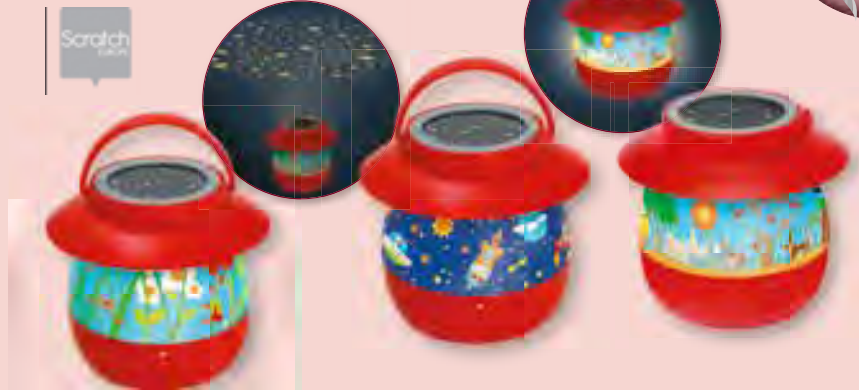

ARO PF

18,95

Dit 2in1 nachtlampje / protector tovert een prachtige sterrenhemel in de babykamer. Het lampje schakelen zich automatisch uit na 15 minuten.

DAM NACHTLAMP

29,95

€ 29,95

Leuke globe voor kinderen die overdag een gewone globe is en 's nachts de sterrenbeelden weergeeft. Verder heeft deze globe een kunststof voet en meridiaan en een doorsnede van 25cm.