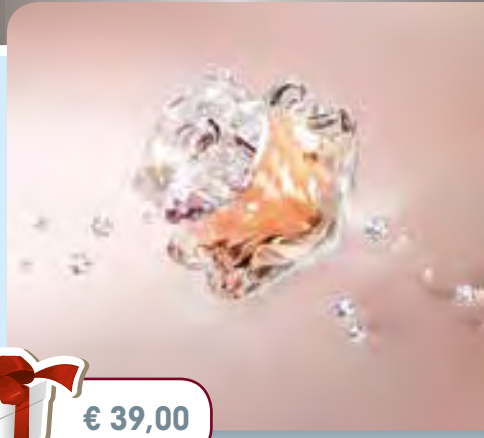

Voor de liefhebbers van bier, wijn, gin of whisky.

DELTA

3 - 10 - 17 EN 24 DECEMBER

Compacte paraplu,
opgevouwen 19 cm lang,
met een degelijke stok.
NAT 081411

55,00

MONTBLANC

Lady Emblem
Eau de parfum 30ml
MBL PFVE30