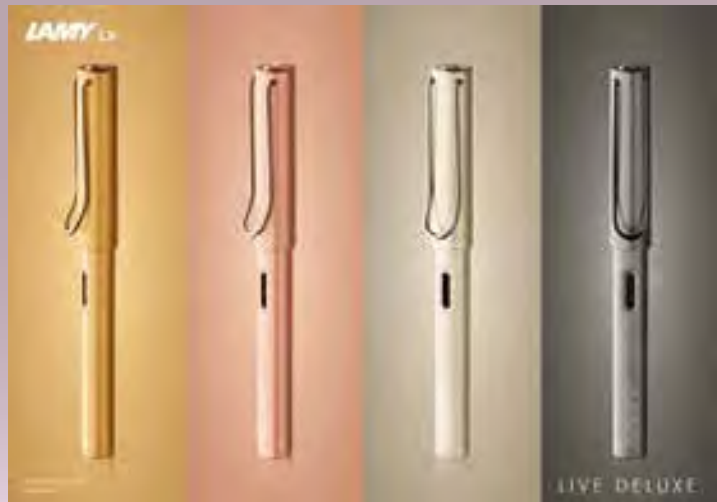

vanaf 17,40

LX - LIVE DELUXE, een luxueuze versie van de populaire Lamy Al-star vulpen. De Lx heeft een stijvollere uitstraling, is vervaardigd uit verderlicht geanodiseerd aluminium en is beschikbaar in 4 kleuren : gold, pink, palladium en ruthenium. Elke vulpen wordt geleverd in exclusieve geschenkverpakking in dezelfde kleur als de pen.