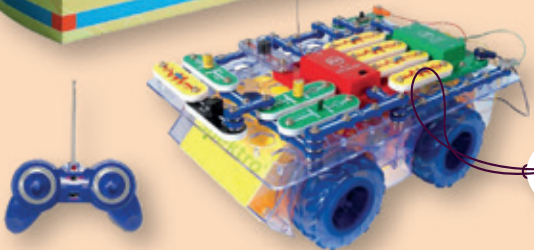

DE LIEVE GOEDE SINT

SPECTRO

Experimenteerset waarmee kinderen spelenderwijs aan de slag kunnen met elektriciteit.

Laat bv. een lampje branden, een muzikje afspelen, of een propeller vliegen!
SPE START

44,95 €

Ontdek verder alles over de werking van elektrische schakelsystemen in combinatie met licht. Sluit je MP3-speler of je telefoon aan en maak je eigen lichtshow!
SPE LIGHT

44,95 €

STELLANOVA, KRAS DE WERELD!