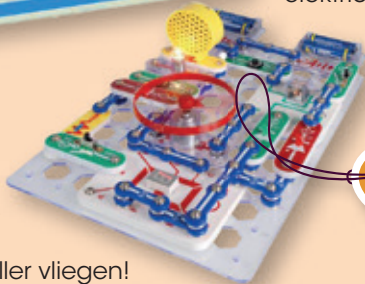

MAJ PZTREIN

9,99

DELTA S

Pak mij vast! Pak mij vast! Dit kleurige voelboekje wacht erop om door kleine baby- en peuterhandjes vastgepakt en doorbladerd te worden.

DEL 727975

8,95

HOUSE OF MOUSE

Kom binnen in de wereld van een kleine muizenfamilie: mama en papa Muis, broer Fips, zus Holly en baby Muis – elk karakter wil geknuffeld worden! Eveneens grote keuze aan cadeau-artikelen zoals borstels, sieradendoosjes, kleurboeken en nog veel meer.

DE LIEVE GOEDE SINT

SPECTRO

Experimenteerset waarmee kinderen spelenderwijs aan de slag kunnen met elektriciteit.

Laat bv. een lampje branden, een muzikje afspelen, of een propeller vliegen!
SPE START

44,95 €