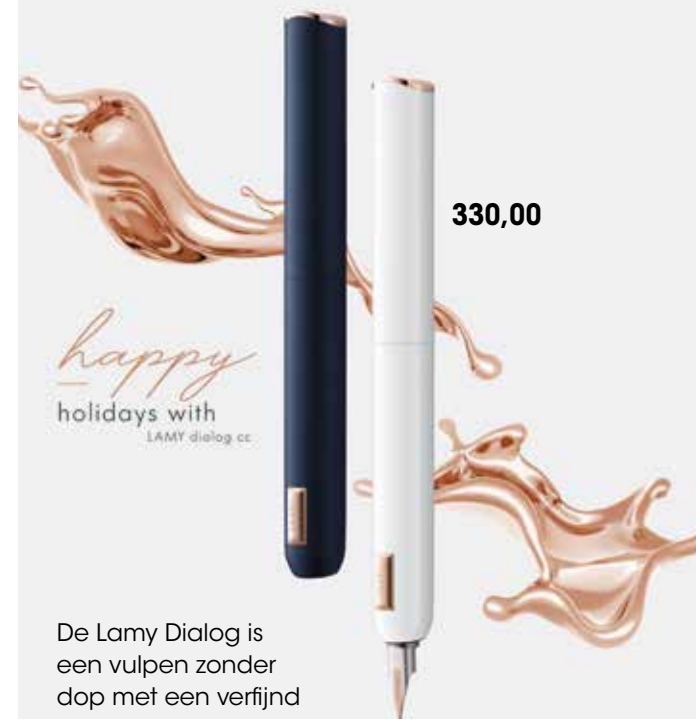

# PLATINUM

JAPAN 1919

#3776 CENTURY

**245,00**

+ GRATIS Platinum Carbon Black inkt f.w.v. € 24,95

Met zijn 14k gouden penpunt is dit één van de voordeligste pennen met een gouden penpunt, alle penpunten worden door Platinum in eigen huis vervaardigd en getest, deze staan dan ook bekend voor hun superieure kwaliteit. Het getal 3776 drukt de hoogte uit van Mount Fuji, de hoogste en mooiste berg in Japan.

Elegantie ontmoet innovatie !

**330,00**

*happy*  
holidays with  
LAMY dialog cc.

De Lamy Dialog is een vulpen zonder dop met een verfijnd ontwerp en een uniek draaimechanisme dat de punt uitschuift en intrekt.