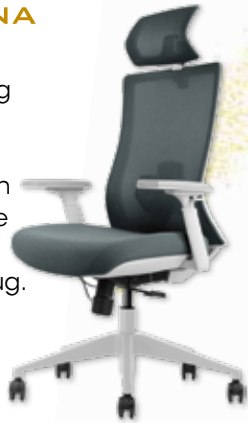

ACTIE !!

GRATIS vloermat 120x75cm, t.w.v. € 59,50 bij aankoop van een VERONA bureaustoel