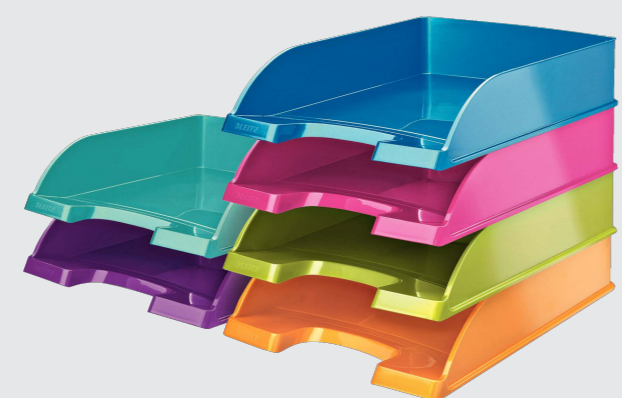

Maul bureaulamp Pearly LED

Compact, flexibel, handig en dimbaar. De kleurtemperatuur en verlichtingssterkte zijn in 3 stappen instelbaar, afhankelijk van daglicht of naar wens.

Stabiele verzwaarde voet met werkblad beschermende onderlaag. Hoogte in normale positie: 36cm.

Art.nr. 49541

Leitz WOW brievenbak

Stijlvolle brievenbak in mooie kleuren. Past perfect in een thuishokantoor. Voor gemakkelijke organisatie van je documenten, tijdschriften e.d. dankzij het verticaal of trapsgewijs stapelen. Geschikt voor alle maten tot A4, C4, folio en briefpapierafmeting. Eenvoudige toegang tot documenten door grote opening aan de voorkant.