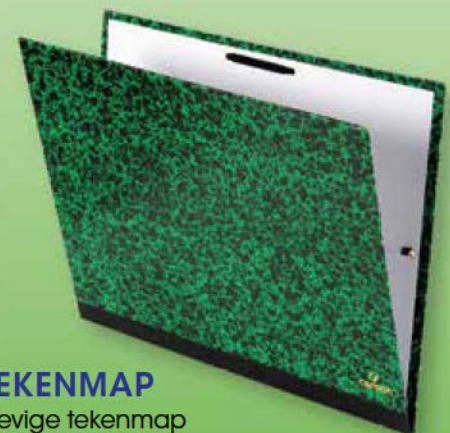

10,79

**2+1
 GRATIS**

Collegeblok A4 met Optik Paper; laat geen inkt door, zelfs geen vulpeninkt uitscheurbare vellen met 23-gaats perforatie.

QUA 960058

**6,50
 pakketprijs**

TEKENMAP

Stevige tekenmap met elastieksluiting, formaat 28x38cm.