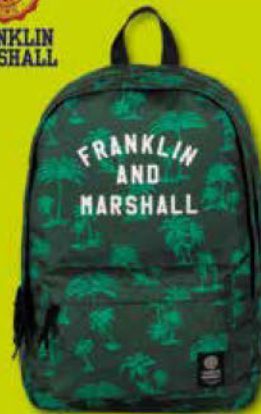

FRANKLIN
MARSHALL

Superdry.